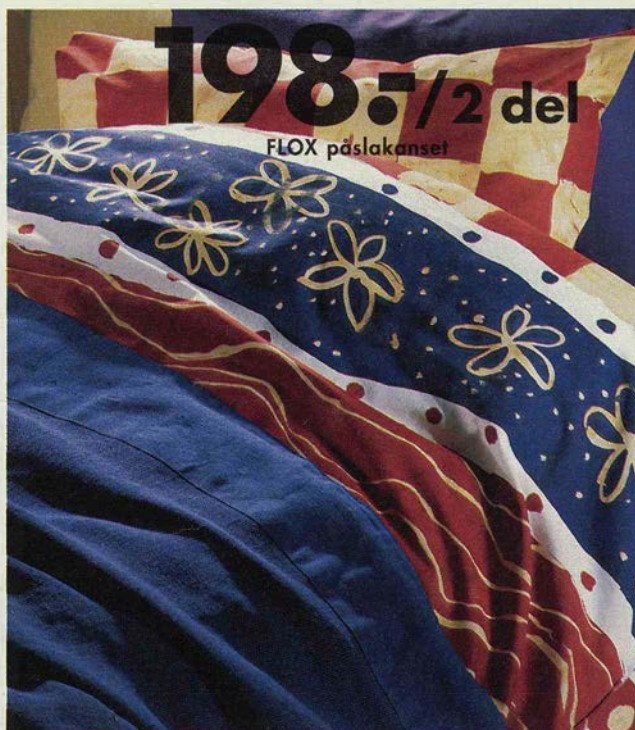

FLOX påslakanset 198.-/2 del 150×210 cm. **HYDRUS** överkast
279.- Finns i flera färger. Handvävt. 100% bomull. Fintvätt 40°C.
180×280 cm.